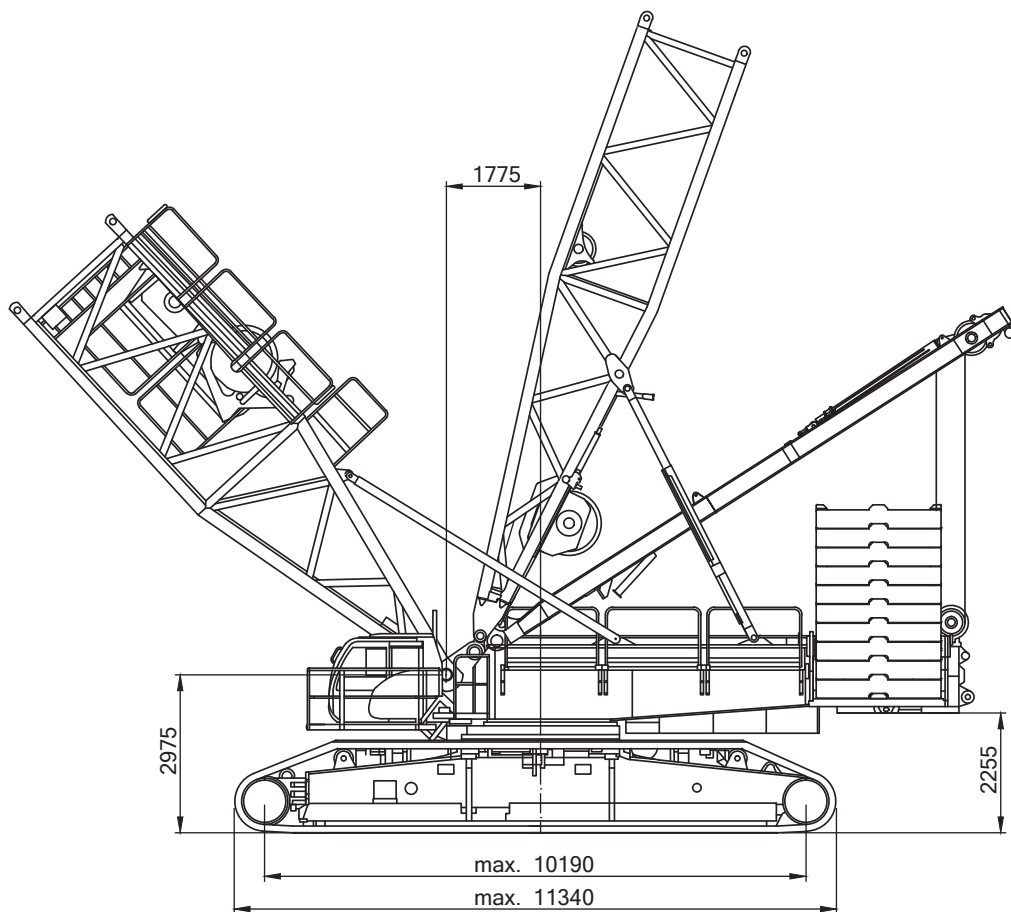

hebt, bewegt, transportiert.

Raupenkrane - SL CC 3800 - 650 t