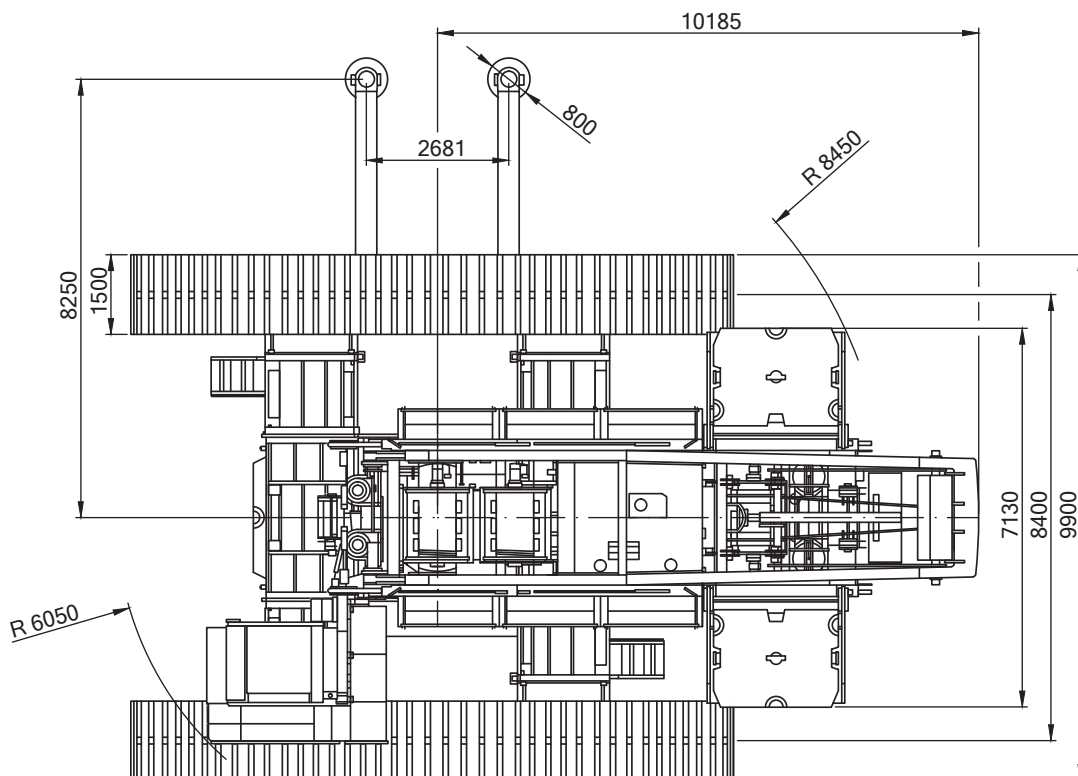

hebt, bewegt, transportiert.

Raupenkrane - SL CC 3800 - 650 t