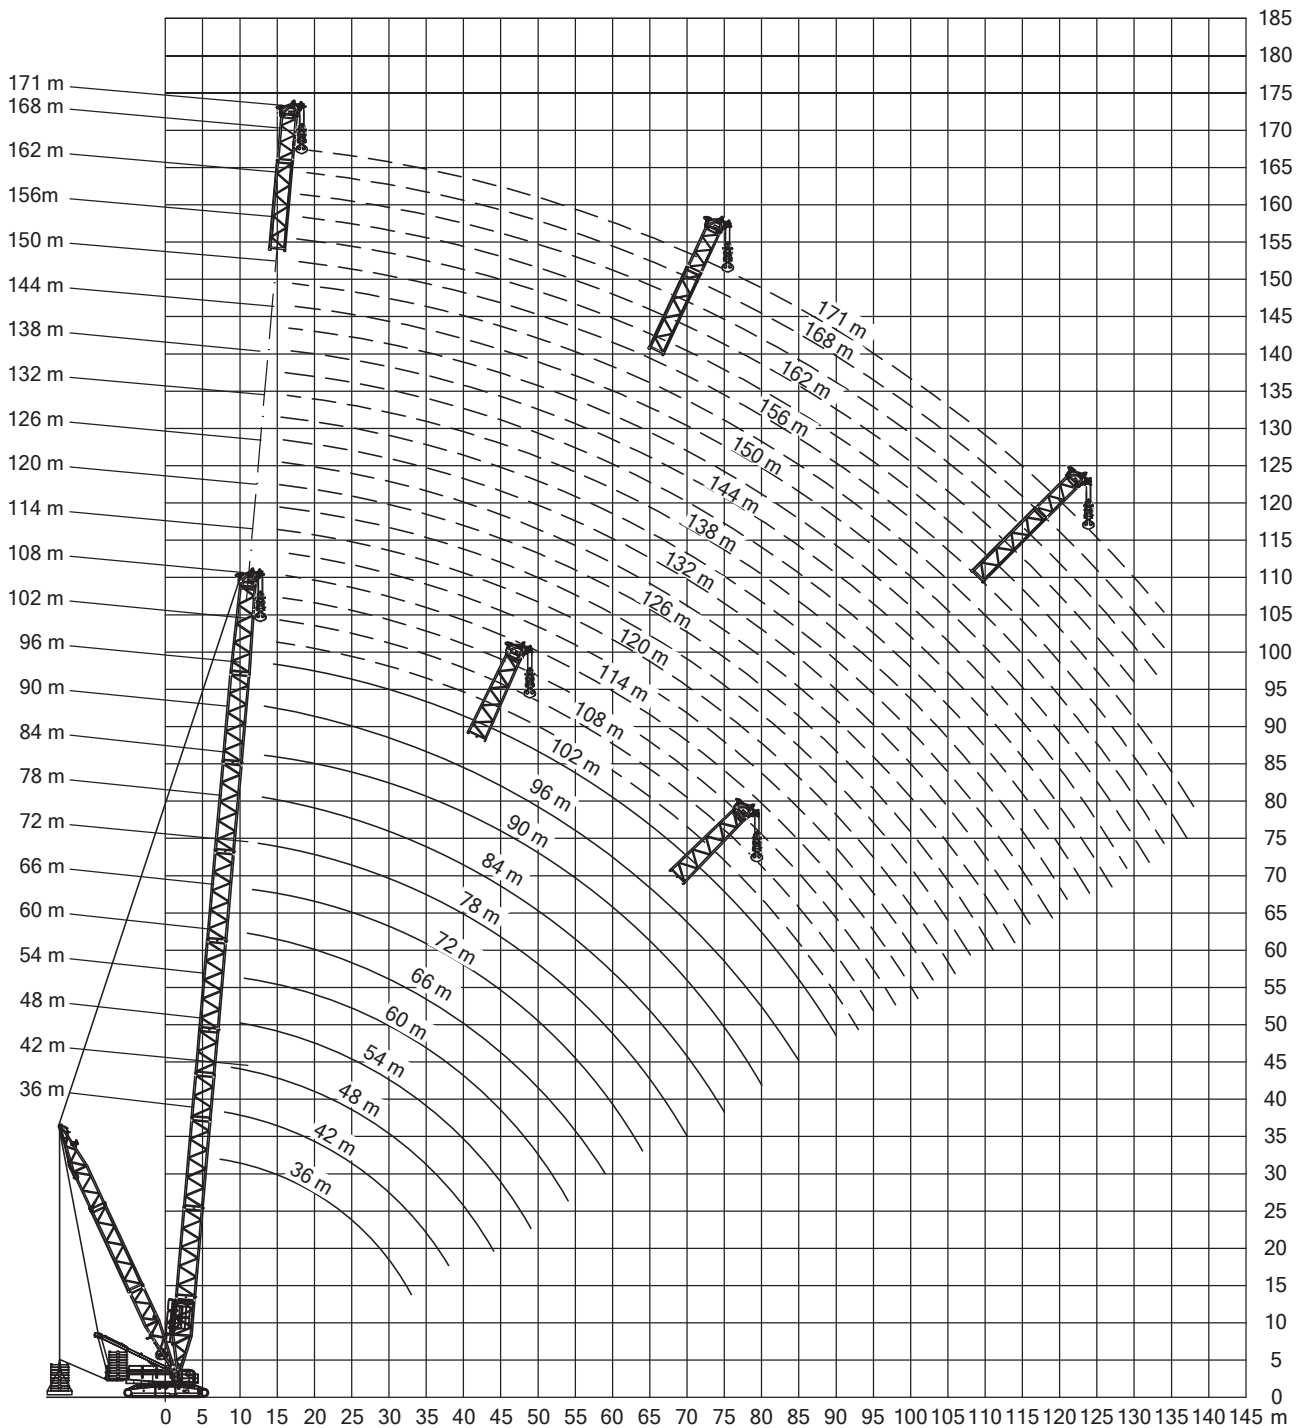

hebt, bewegt, transportiert.

Raupenkrane - SL CC 3800 - 650 t

hebt, bewegt, transportiert.

Toggenburger

Raupenkrane - SL CC 3800 - 650 t

hebt, bewegt, transportiert.

Toggenburger

Raupenkrane - SL CC 3800 - 650 t

mit 50t Zentralballast

hebt, bewegt, transportiert.

Toggenburger

Raupenkrane - SL CC 3800 - 650 t