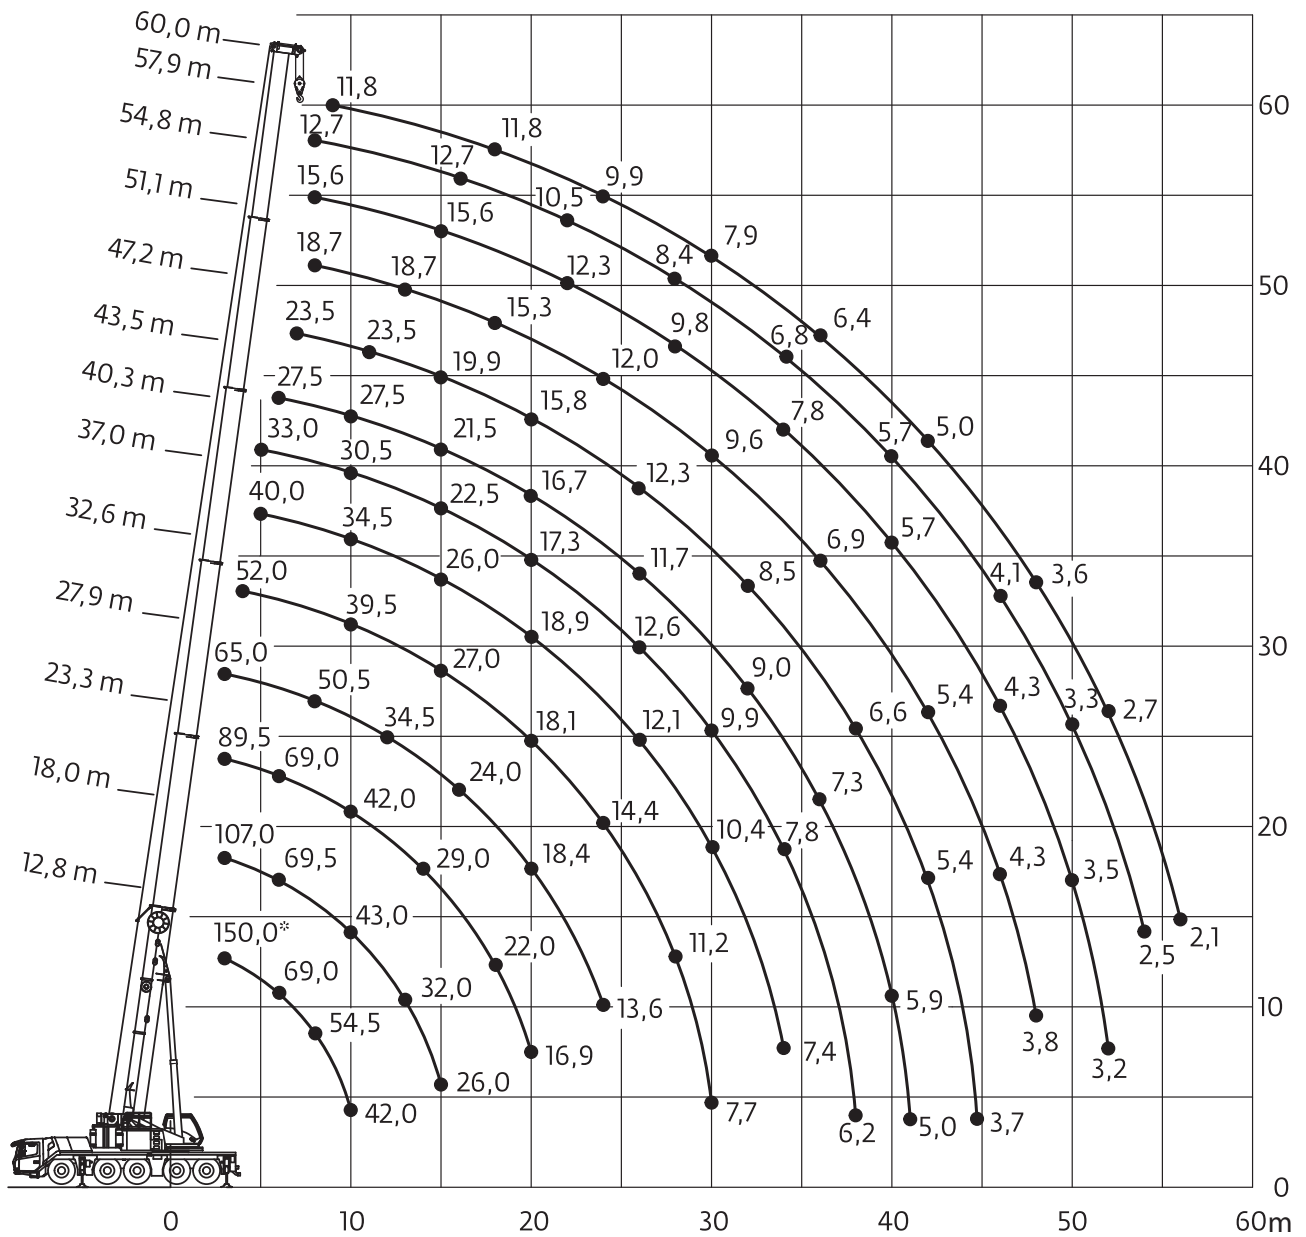

hebt, bewegt, transportiert.

Pneukrane - GMK 5150L - 150 t

hebt, bewegt, transportiert.

Toggenburger

Pneukrane - GMK 5150L - 150 t

hebt, bewegt, transportiert.

Toggenburger

Pneukrane - GMK 5150L - 150 t

*nach hinten mit Zusatzeinrichtung

hebt, bewegt, transportiert.

Toggenburger

Pneukrane - GMK 5150L - 150 t

12,8-60m

10,2t

fahrbar

8,05x7,6m