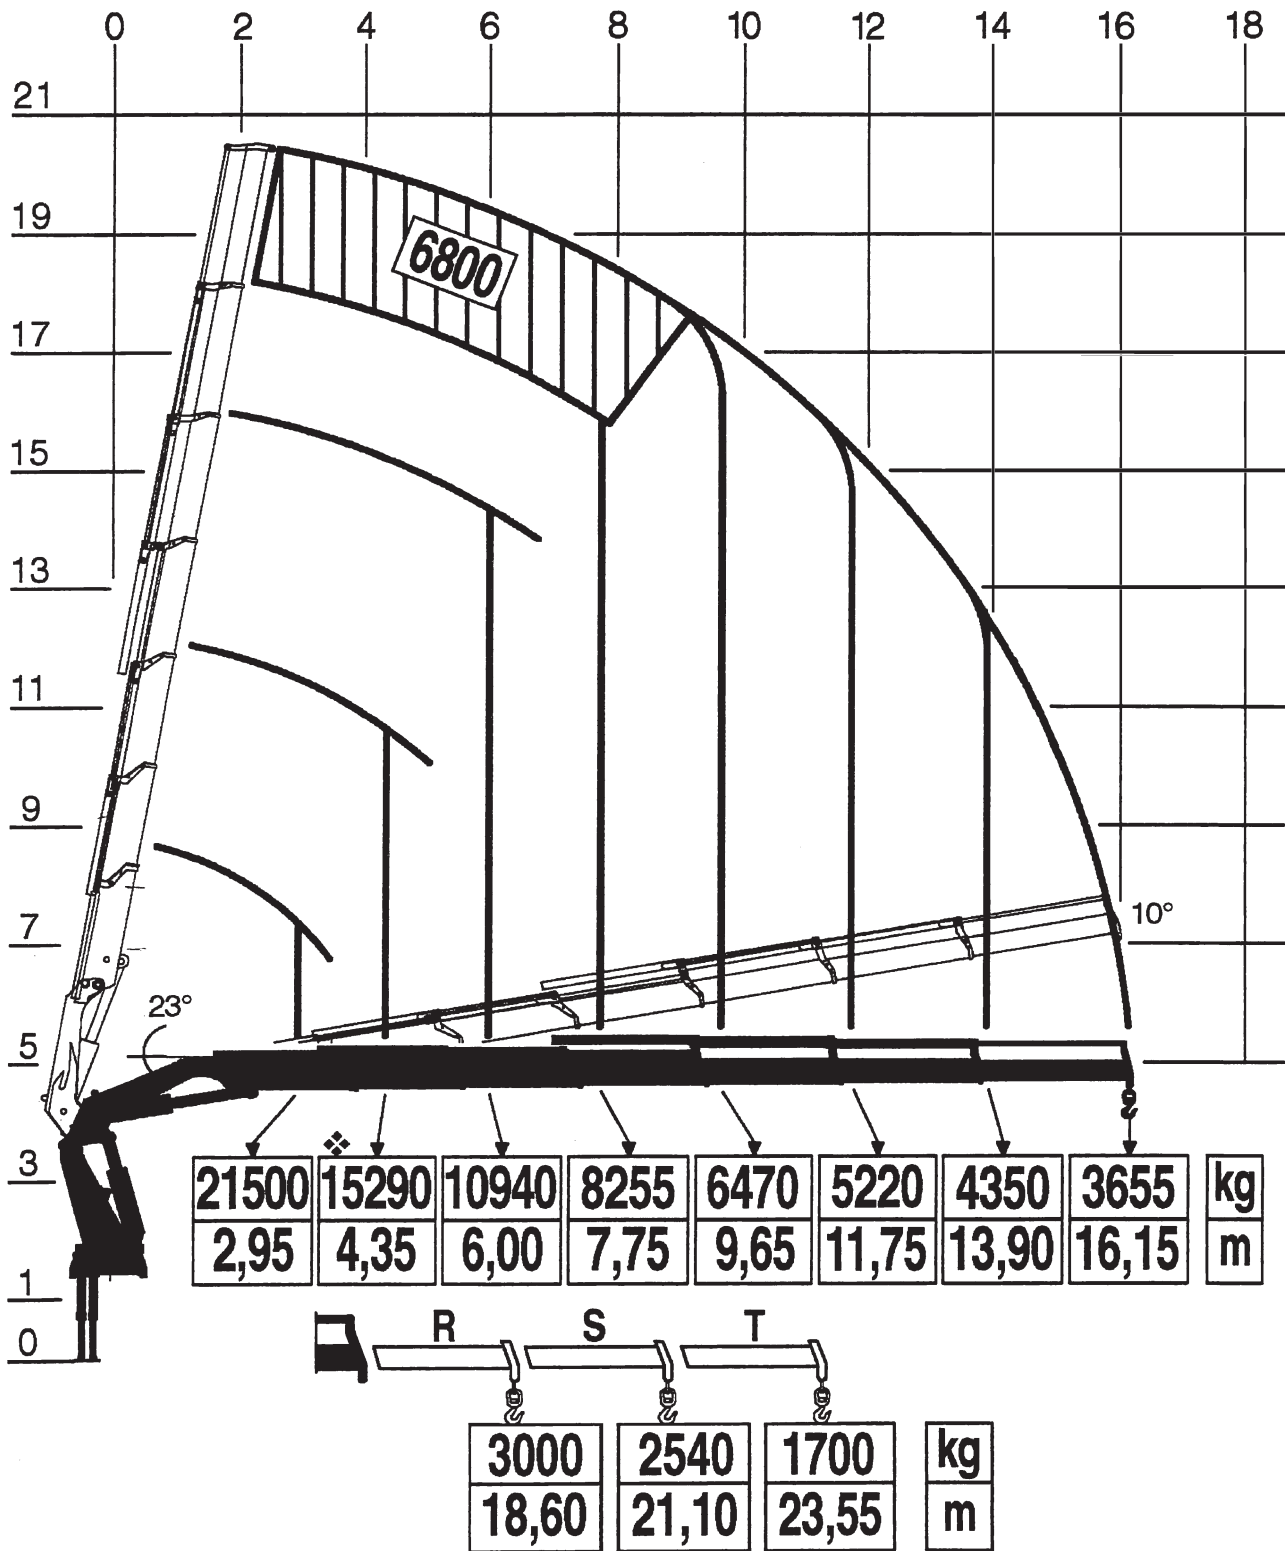

hebt, bewegt, transportiert.

Toggenburger