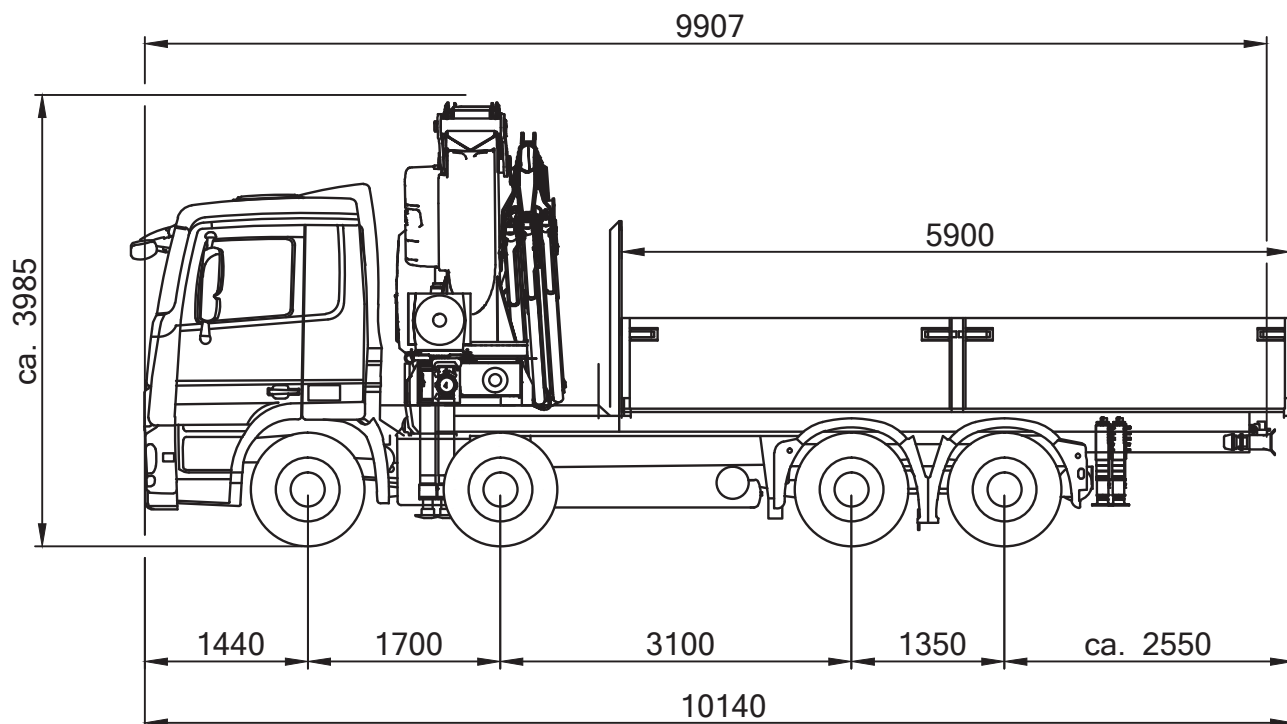

hebt, bewegt, transportiert.

Toggenburger

4-Achs MB mit Fassi F800BXP.26L516

Hersteller	Mercedes	Länge Fz	10,14 m
Eigengewicht	23,30 t	Abstützbreite	8,65 m
Max. Nutzlast	8,60 t	Höhe	3,99 m
Krankapazität	80 mt	Max. Reichweite	28,10 m
		Länge Brücke	5,90 m