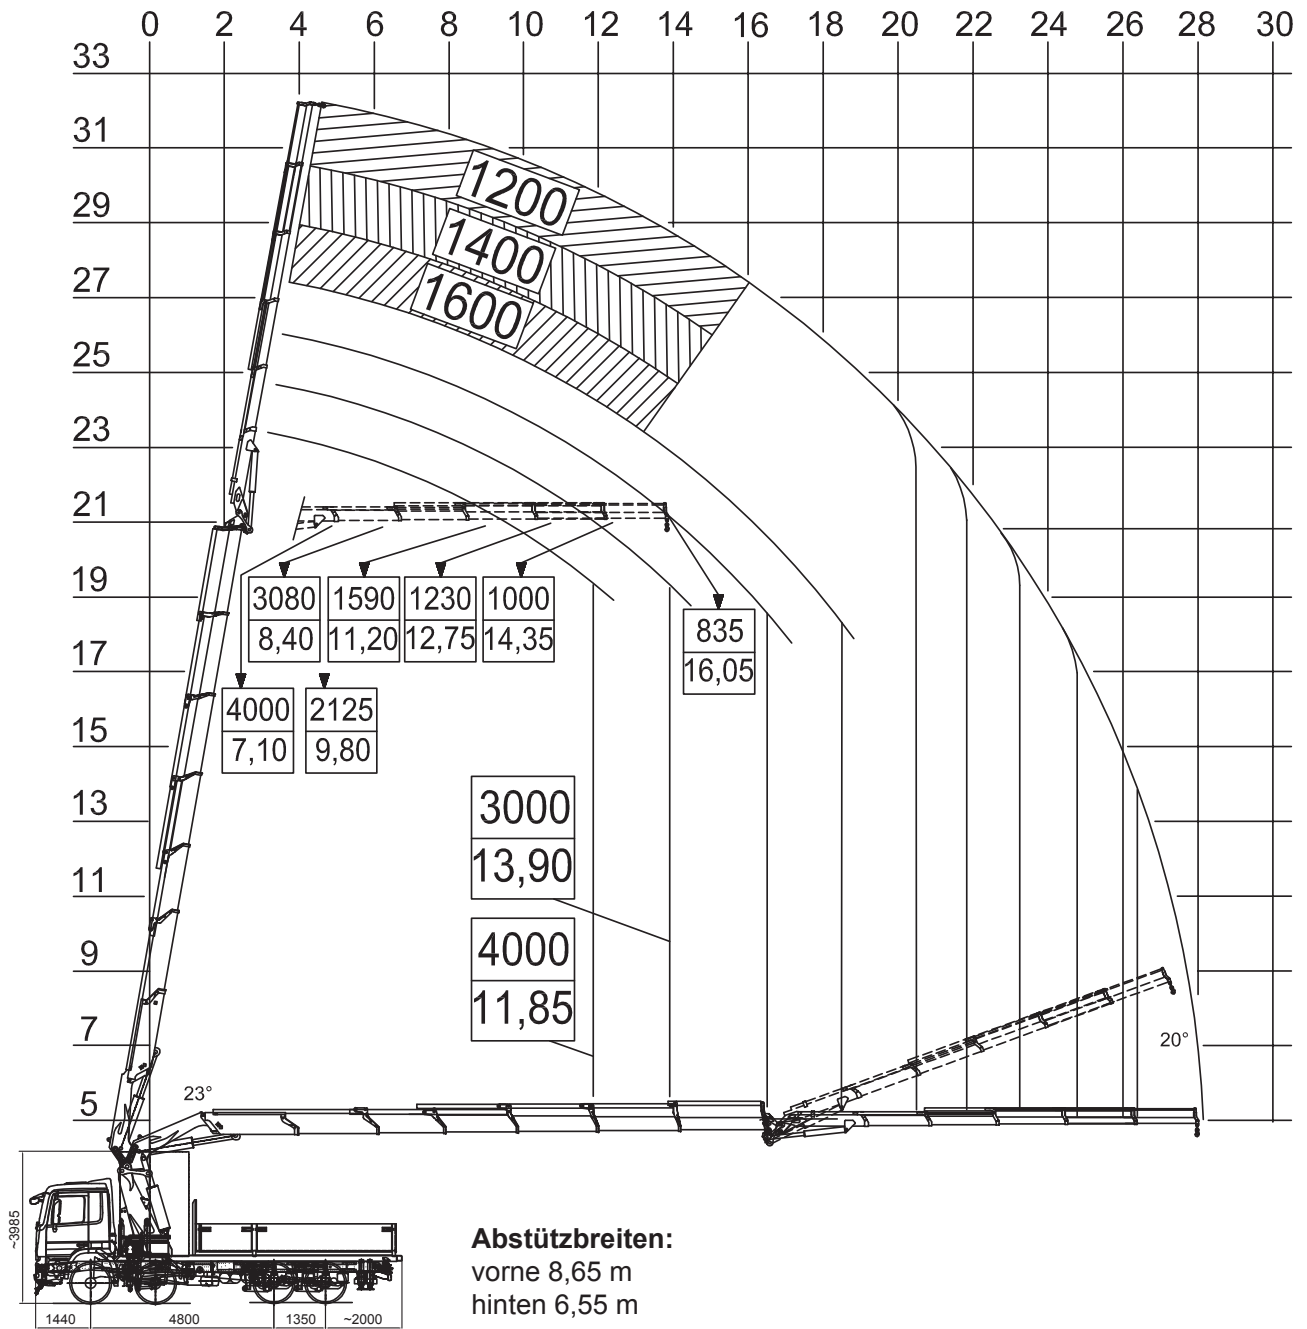

hebt, bewegt, transportiert.

Toggenburger