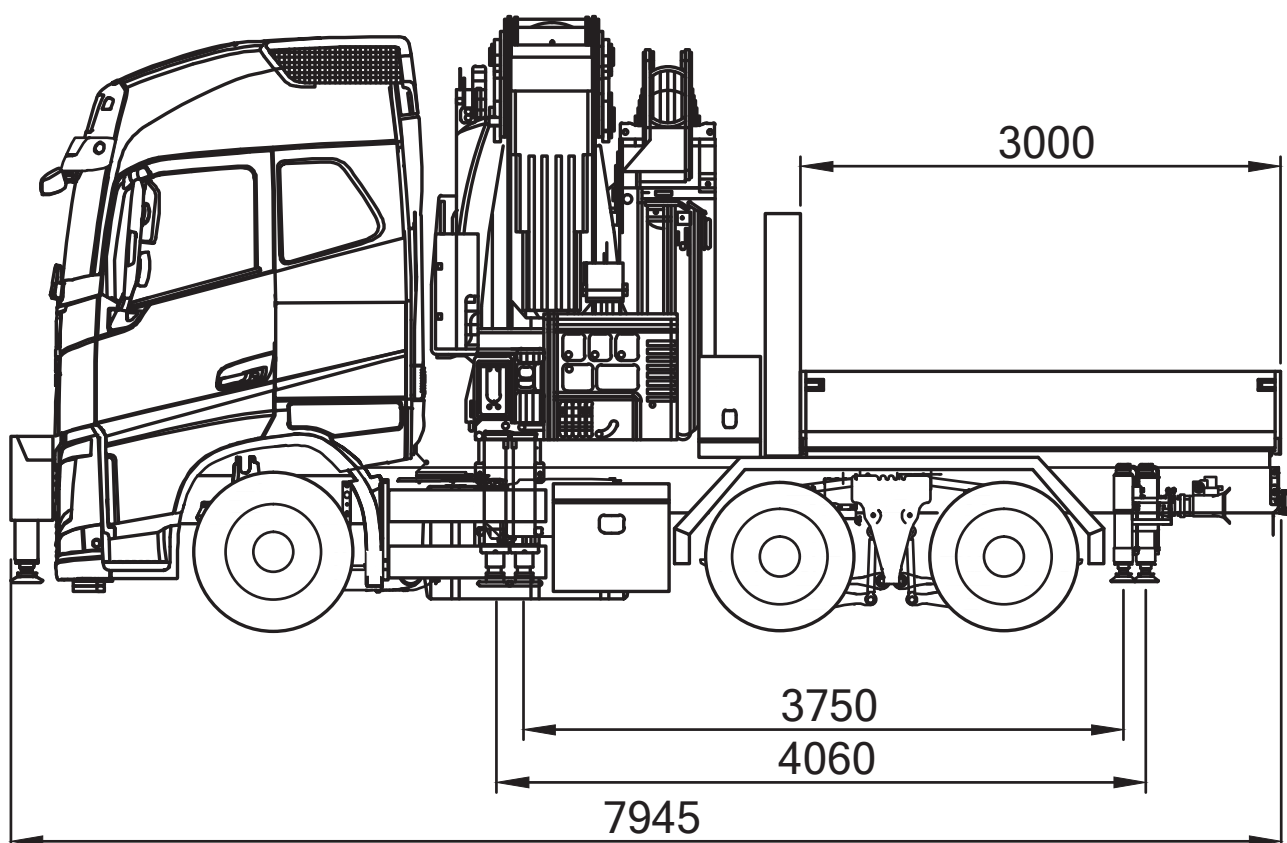

### 3-Achs Volvo mit Effer 685 6S und Jib 6SHD

Hersteller	Volvo	Länge Fz	7,95 m
Eigengewicht	20,60 t	Abstützbreite	8,71 m
Max. Nutzlast	5,40 t	Höhe	3,65 m
Krankapazität	68 mt	Max. Reichweite	34,20 m
		Länge Brücke	3,00 m