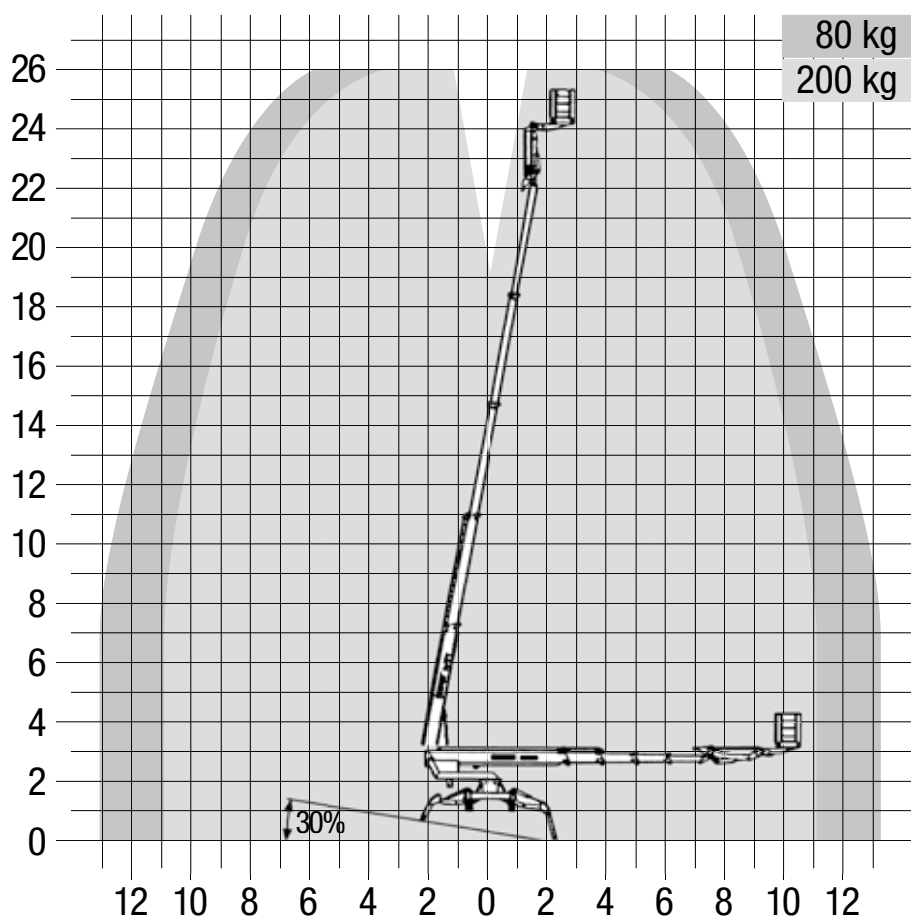

**Daten Hebebühne**

Arbeitshöhe	m	23.00
Plattformhöhe	m	21.00
Seitliche Reichweite	m	11.20
Arbeitskorb	m	1.40 x 0.70
Tragkraft	kg	200
Arbeitskorb drehbar		180°
Korbarm		nein

Daten Fahrzeug

Fahrzeug-Länge	m	6.20
Fahrzeug-Breite	m	0.98
Fahrzeug-Höhe	m	1.98
Fahrzeug-Gewicht	kg	3000
Abstützfläche L x B	m	4.70 x 4.60
Betriebsart		Diesel (230V)
Antrieb Bühne		Raupen

**Daten Hebebühne**

Arbeitshöhe	m	26.20
Plattformhöhe	m	24.20
Seitliche Reichweite	m	13.00/11.00
Arbeitskorb	m	1.20 x 0.80
weitere Korbbreiten	m	0.90/1.50/1.80
Tragkraft	kg	80/200
Arbeitskorb drehbar		180°
Korbarm		ja

Daten Fahrzeug

Fahrzeug-Länge	m	6.30
Fahrzeug-Breite	m	1.58
Fahrzeug-Höhe	m	1.98
Fahrzeug-Gewicht	kg	3240
Abstützfläche L x B	m	5.40 x 5.55
Betriebsart		Diesel (230V)
Antrieb Bühne		Raupen

**Daten Hebebühne**

Fahrzeug-Länge	m	7.12
Fahrzeug-Breite	m	1.58
Fahrzeug-Höhe	m	1.98
Fahrzeug-Gewicht	kg	4200
Abstützfläche L x B	m	5.75 x 5.50
Betriebsart		Diesel (230V)

**Daten Hebebühne**

Arbeitshöhe	m	35.50
Plattformhöhe	m	33.50
Seitliche Reichweite	m	14.70/13.00
Arbeitskorb	m	1.20 x 0.80
weitere Korbbreiten	m	0.90/1.50/1.80
Tragkraft	kg	80/200
Arbeitskorb drehbar		180°
Korbarm		ja