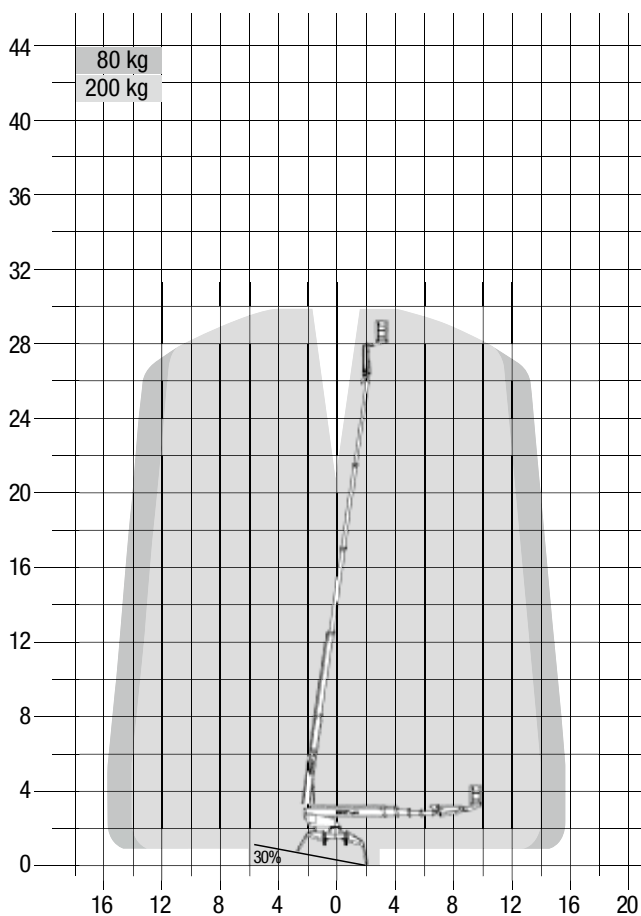

**Daten Hebebühne**

Arbeitshöhe	m	23.00
Plattformhöhe	m	21.00
Seitliche Reichweite	m	11.20
Arbeitskorb	m	1.40 x 0.70
Tragkraft	kg	200
Arbeitskorb drehbar		180°
Korbarm		nein

Daten Fahrzeug

Fahrzeug-Länge	m	6.20
Fahrzeug-Breite	m	0.98
Fahrzeug-Höhe	m	1.98
Fahrzeug-Gewicht	kg	3000
Abstützfläche L x B	m	4.70 x 4.60
Betriebsart		Diesel (230V)
Antrieb Bühne		Raupen

**Daten Hebebühne**

Arbeitshöhe	m	26.20
Plattformhöhe	m	24.20
Seitliche Reichweite	m	13.00/11.00
Arbeitskorb	m	1.20 x 0.80
weitere Korbbreiten	m	0.90/1.50/1.80
Tragkraft	kg	80/200
Arbeitskorb drehbar		180°
Korbarm		ja

Daten Fahrzeug

Fahrzeug-Länge	m	6.30
Fahrzeug-Breite	m	1.58
Fahrzeug-Höhe	m	1.98
Fahrzeug-Gewicht	kg	3240
Abstützfläche L x B	m	5.40 x 5.55
Betriebsart		Diesel (230V)
Antrieb Bühne		Raupen

**Daten Hebebühne**

Fahrzeug-Länge	m	7.12
Fahrzeug-Breite	m	1.58
Fahrzeug-Höhe	m	1.98
Fahrzeug-Gewicht	kg	4200
Abstützfläche L x B	m	5.75 x 5.50
Betriebsart		Diesel (230V)

**Daten Hebebühne**

Arbeitshöhe	m	35.50
Plattformhöhe	m	33.50
Seitliche Reichweite	m	14.70/13.00
Arbeitskorb	m	1.20 x 0.80
weitere Korbbreiten	m	0.90/1.50/1.80
Tragkraft	kg	80/200
Arbeitskorb drehbar		180°
Korbarm		ja