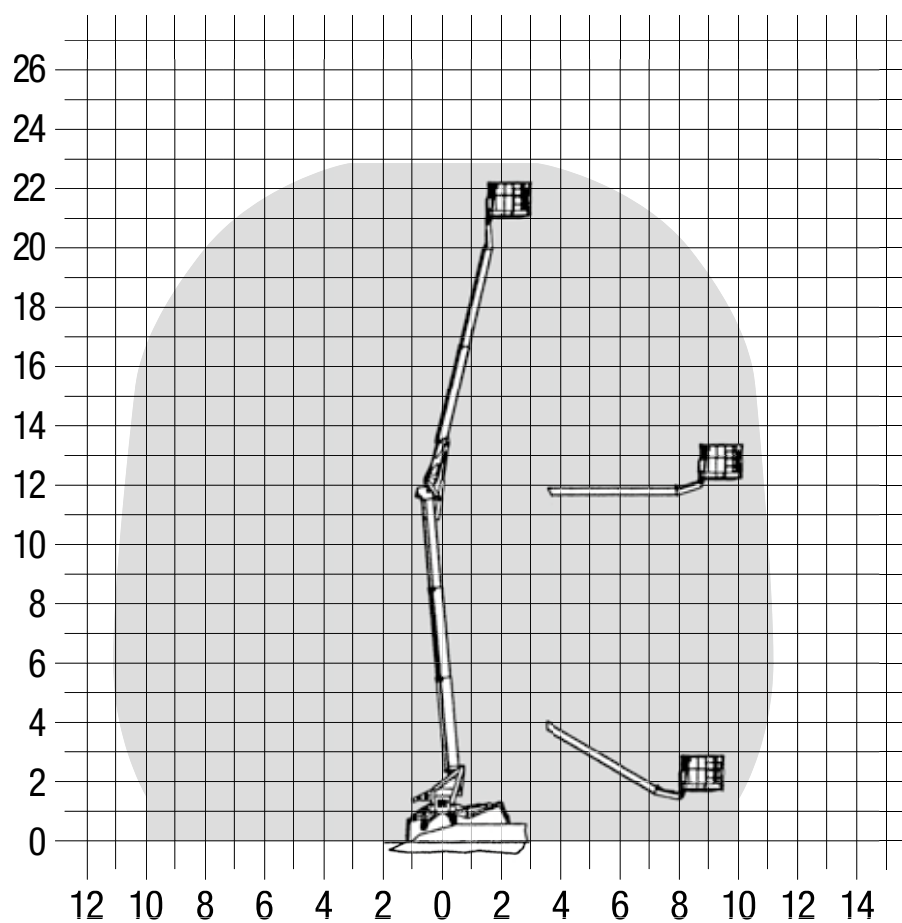

**Daten Hebebühne**

Arbeitshöhe	m	23.00
Plattformhöhe	m	21.00
Seitliche Reichweite	m	11.20
Arbeitskorb	m	1.40 x 0.70
Tragkraft	kg	200
Arbeitskorb drehbar		180°
Korbarm		nein

Daten Fahrzeug

Fahrzeug-Länge	m	6.20
Fahrzeug-Breite	m	0.98
Fahrzeug-Höhe	m	1.98
Fahrzeug-Gewicht	kg	3000
Abstützfläche L x B	m	4.70 x 4.60
Betriebsart		Diesel (230V)
Antrieb Bühne		Raupen

**Daten Hebebühne**

Arbeitshöhe	m	26.20
Plattformhöhe	m	24.20
Seitliche Reichweite	m	13.00/11.00
Arbeitskorb	m	1.20 x 0.80
weitere Korbbreiten	m	0.90/1.50/1.80
Tragkraft	kg	80/200
Arbeitskorb drehbar		180°
Korbarm		ja

Daten Fahrzeug

Fahrzeug-Länge	m	6.30
Fahrzeug-Breite	m	1.58
Fahrzeug-Höhe	m	1.98
Fahrzeug-Gewicht	kg	3240
Abstützfläche L x B	m	5.40 x 5.55
Betriebsart		Diesel (230V)
Antrieb Bühne		Raupen

**Daten Hebebühne**

Fahrzeug-Länge	m	7.12
Fahrzeug-Breite	m	1.58
Fahrzeug-Höhe	m	1.98
Fahrzeug-Gewicht	kg	4200
Abstützfläche L x B	m	5.75 x 5.50
Betriebsart		Diesel (230V)

**Daten Hebebühne**

Arbeitshöhe	m	35.50
Plattformhöhe	m	33.50
Seitliche Reichweite	m	14.70/13.00
Arbeitskorb	m	1.20 x 0.80
weitere Korbbreiten	m	0.90/1.50/1.80
Tragkraft	kg	80/200
Arbeitskorb drehbar		180°
Korbarm		ja