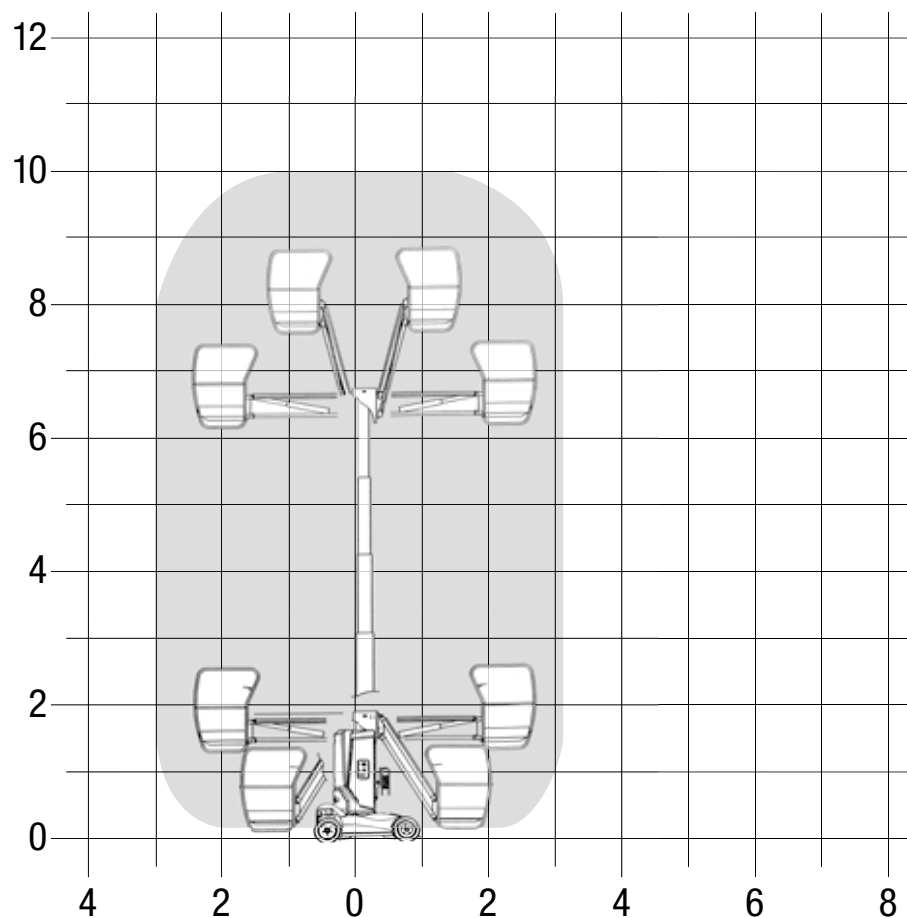

Daten Hebebühne

Arbeitshöhe	m	10.00
Plattformhöhe	m	8.00
Seitliche Reichweite	m	3.00
Plattformgrösse	m	0.67 x 0.92
Tragkraft	kg	230
Korbarm (schwenkbar)		360°

Daten Fahrzeug

Fahrzeug-Länge	m	2.60
Fahrzeug-Breite	m	0.99
Fahrzeug-Höhe	m	1.99
Fahrzeug-Gewicht	kg	2765
Betriebsart (Ladegerät)		Batterie (230V)
Antrieb/Lenkung		2/2

Daten Hebebühne

Arbeitshöhe	m	11.00
Plattformhöhe	m	9.00
Plattformgrösse	m	0.69 x 0.66
Tragkraft	kg	159

Daten Fahrzeug

Fahrzeug-Länge	m	1.33
Fahrzeug-Breite	m	0.76
Fahrzeug-Höhe	m	1.98
Fahrzeug-Gewicht	kg	360
Betriebsart (Ladegerät)		220 V
Antrieb/Lenkung		ohne