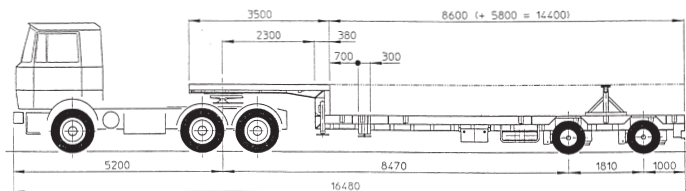

# Tiefgangauflieger

## 2-Achs-Tiefgangauflieger Goldhofer

Eigengewicht	10,3 t
max. Nutzlast	27,7 t
Breite	2,55 m

## 3-Achs-Tiefgangauflieger Goldhofer

Eigengewicht	8,5 t
max. Nutzlast	25,5 t
Breite	2,55 m